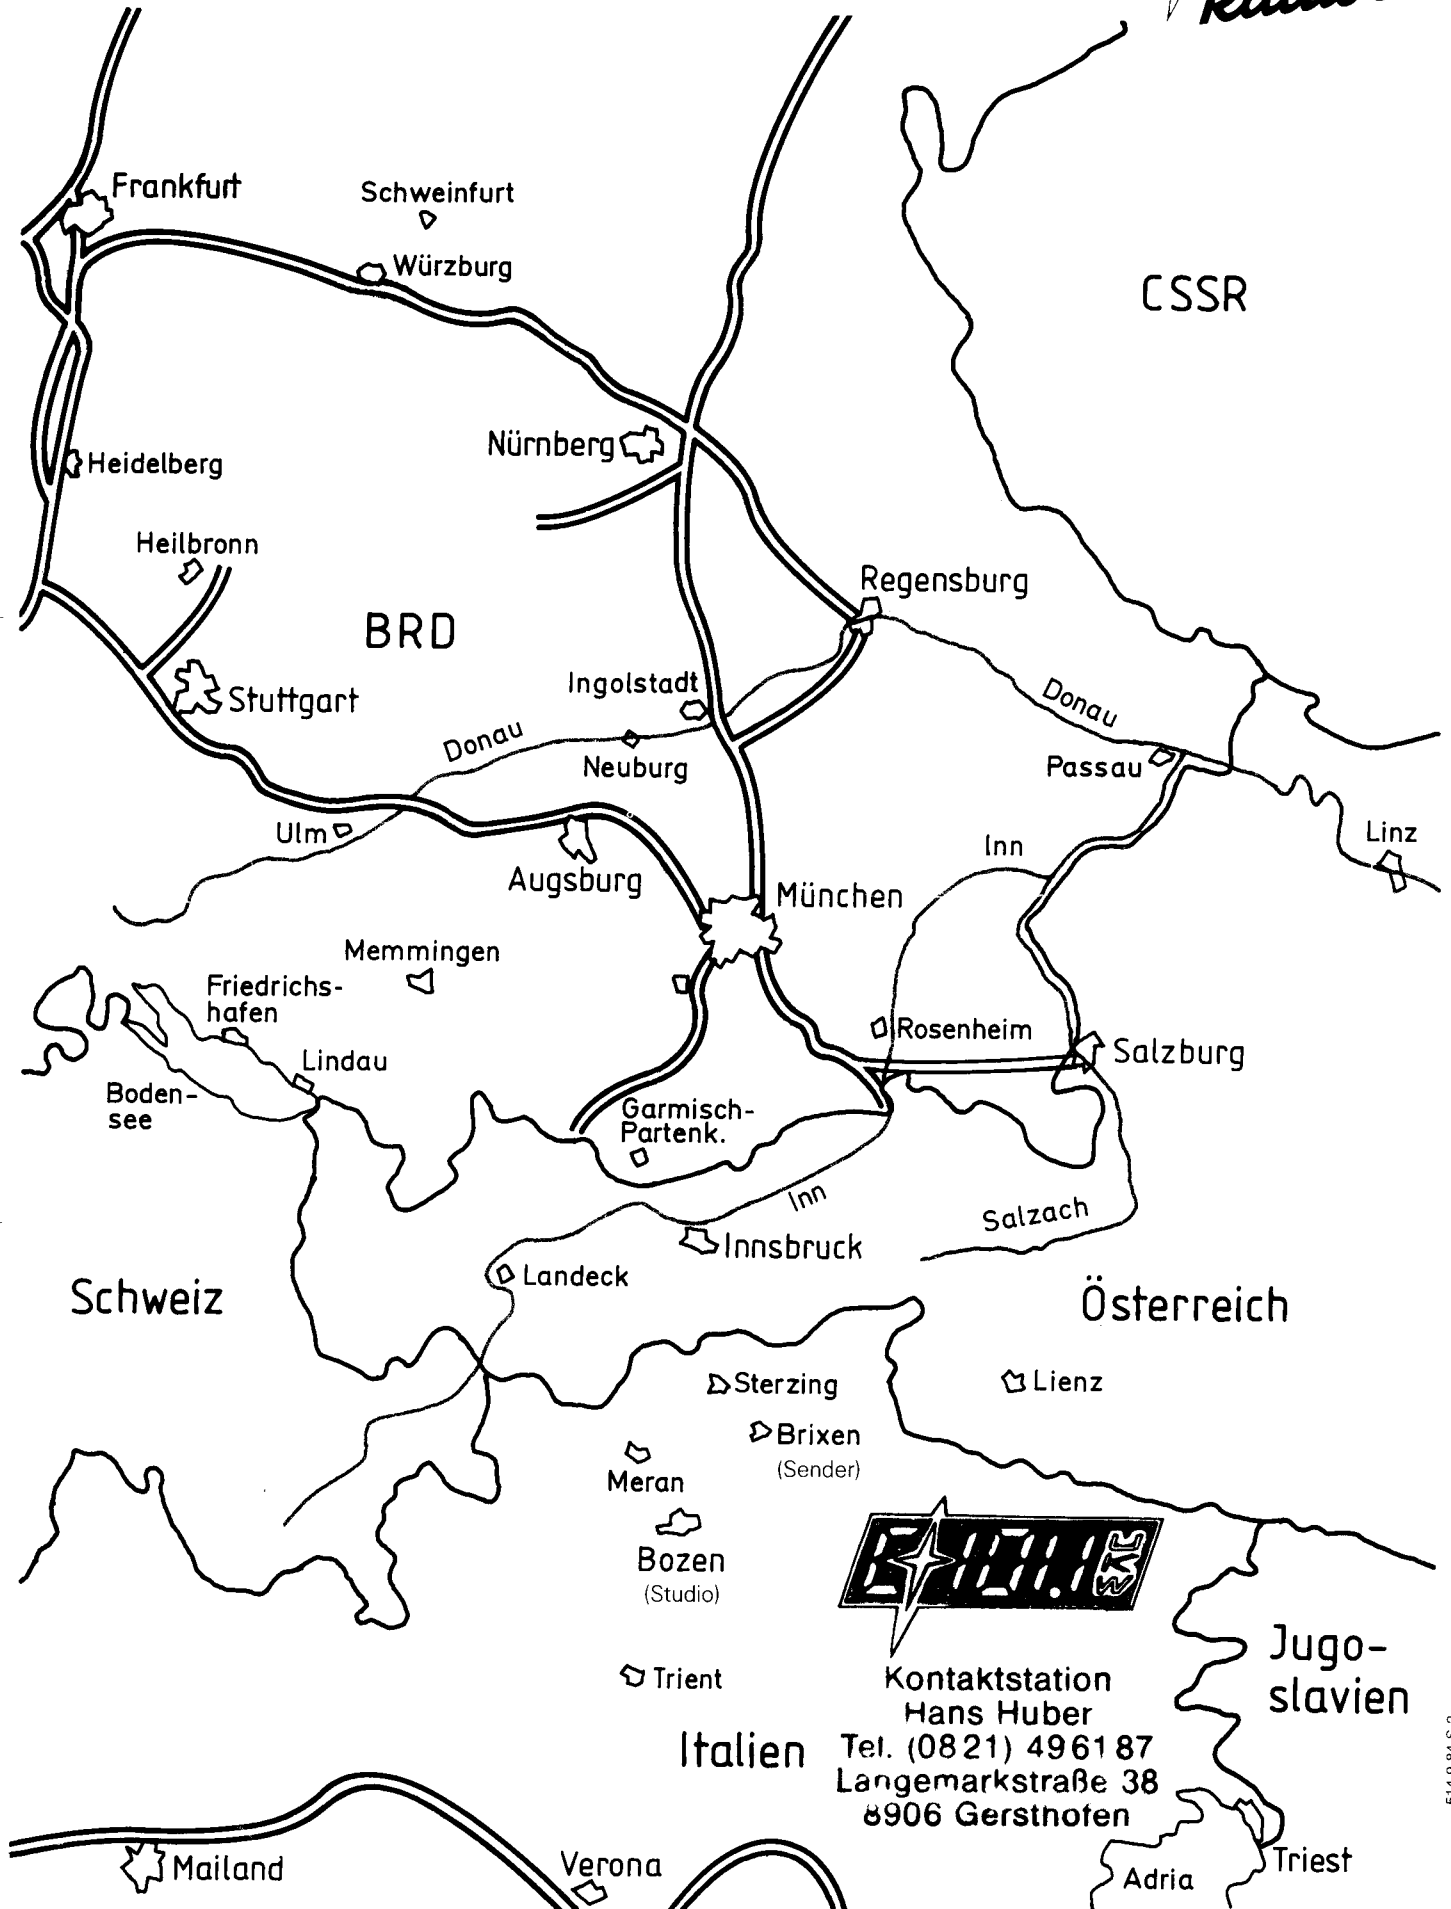

# Das »Radio C« Sendegebiet...

Kontaktstation  
 Hans Huber  
 Tel. (0821) 496187  
 Langemarkstraße 38  
 8906 Gersthofen